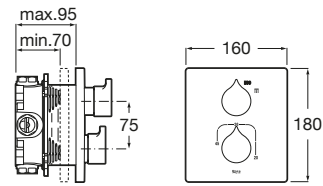

INSIGNIA

Baterie cadă sau du încastrată, cu termostat. Se comandă împreună cu Rocabox A525869403.

PRE (FĂRĂ TVA) (FĂRĂ TVA)

1.818,00 LEI

SCHIȚE TEHNICE

CARACTERISTICI

Finisaj: Crom

Locație de aplicare: Duș

Mounting type: Încăstrat

Selecție temperatură

Tip de cartuș: Termostatic

Tip mixer: Termostatic

Evershine

Quick reaction ®

Security 38° ®

COMPATIBIL CU